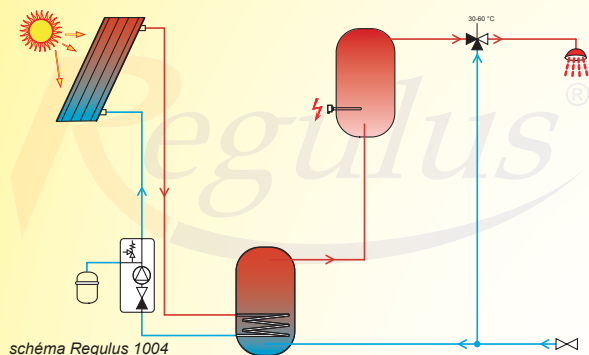

Sníženou sazbu DPH 10% je možné využít pouze v případě instalace systémů do obytných domů v ČR.  
V ceně sestavy není zahrnuto napojení solárního systému na rozvod teplé a studené vody.

Předehřev pro stávající elektrický zásobník teplé vody.  
Solární sestava je vhodná pro 2 až 4 osoby.