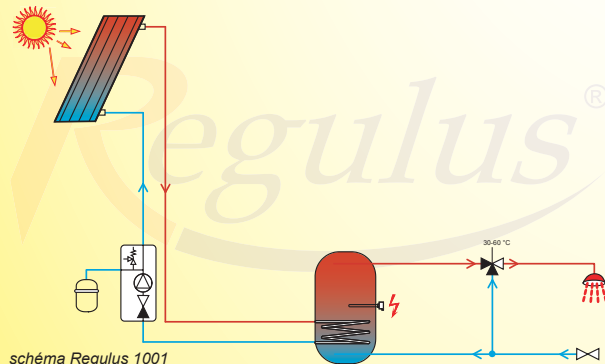

Dohřev elektrickým topným tělesem v solárním zásobníku.  
Solární sestava je vhodná pro 3 až 4 osoby.

schéma Regulus 1001

**39 990,- Kč**

Cena po odečtení dotace

Podrobnější informace naleznete na <http://www.regulus.cz/akce.html>